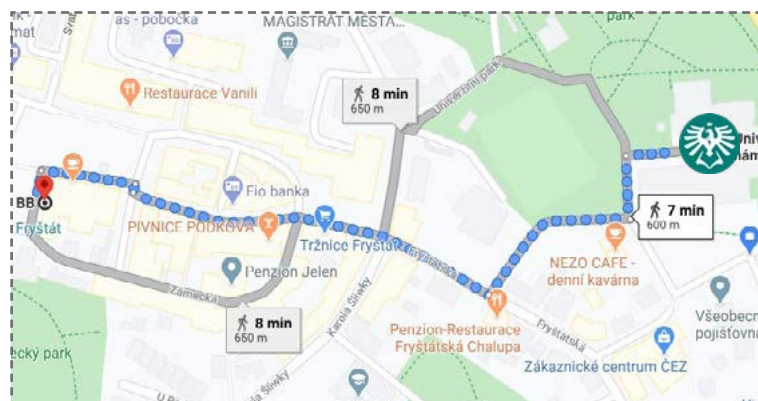

APARTMANY BB

WWW.BOOKING.COM

Luxusní a prostorné apartmány vedle italské restaurace se nacházejí na náměstí v centru Karviné, pouhých 500 m od budovy fakulty.

- 📍 Masarykovo nám. 94, 733 01 Karviná
- ☎ [+420] 775 721 411
- ✉ apartmanybb@cafebbbar.cz
- 🛏 2 apartmány
- 💰 Apartmán: 1 750 Kč / noc, včetně snídaně