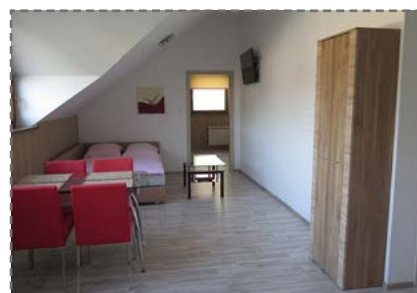

PENZION FRYŠTÁTSKÁ CHALUPA WWW.NAFRYSTATSKE.CZ

Penzion Fryštátská Chalupa nabízí útulné apartmány s moderním vybavením, které se nacházejí pouhých 200 m od budovy fakulty.

- Fryštátská 165, 733 01 Karviná
- [+420] 604 502 194, 596 313 545
- info@nafrystatske.cz
- 4 dvoulůžkových pokojů
- Dvoulůžkový pokoj: od 1 500 Kč / noc