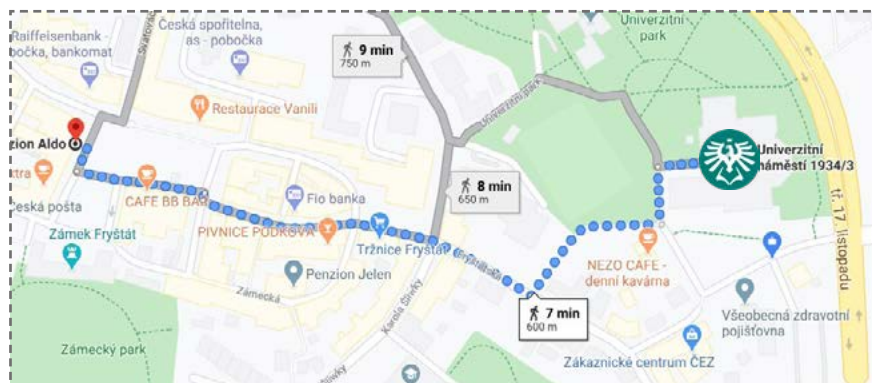

APARTMÁNY VANILLA KARVINÁ

WWW.BOOKING.COM

Nové luxusní apartmány Vanilla Karviná se nacházejí na náměstí v centru Karviné, pouhých 500 m od budovy fakulty.

- 📍 Masarykovo nám. 19, 733 01 Karviná
- ☎ [+420] 606 729 750
- 🛏 3 apartmány
- 💰 od 1 700 Kč / noc, včetně snídaně

STUDENTSKÉ KOLEJE NA VYHLÍDCE

GO.SLU.CZ/KOLEJENAVYHLIDCE

Obchodně podnikatelské fakulta nabízí ubytování ve svém kampusu Na Vyhlídce, který se nachází 3 km od budovy fakulty.

-  Na Vyhlídce 1079/1, 735 06 Karviná
-  [+420] 596 398 501
-  soosova@opf.slu.cz
-  3 apartmány, 3 dvoulůžkové pokoje,
3 buňkové pokoje (dvě sousední dvoulůžkové ložnice sdílející koupelnu)
-  Dvoulůžkový pokoj: 650 Kč / lůžko / noc
-  Apartmán: 1 200 Kč / noc

PENZION ALDO

WWW.PENZIONALDO.CZ

Penzion Aldo se nachází na hlavním náměstí v centru Karviné, pouhých 10 minut chůze od budovy fakulty.

-  Masarykovo náměstí 8, 733 01 Karviná-Fryštát
-  [+420] 731 311 819
-  info@penzionaldo.cz
-  4 dvoulůžkové pokoje
-  Dvoulůžkový pokoj: 1 650 Kč / noc, včetně snídaně