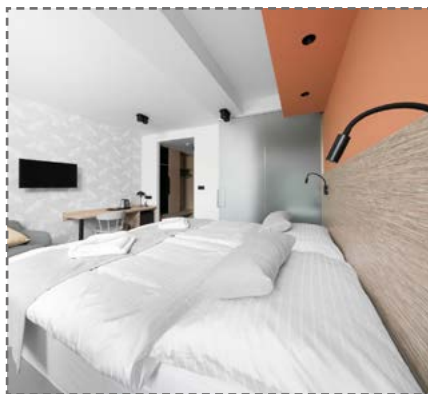

HOTEL DIANA

WWW.HOTELKARVINA.CZ

Nově otevřený hotel, který se nachází nejbližší naší fakultě (cca 100 metrů), nabízí moderní a dobře vybavené pokoje.

- Univerzitní náměstí 1935/1, 733 01 Karvina
- [+420] 732 948 234
- info@hotelkarvina.cz
- 19 dvoulůžkových pokojů
- Pokoje od 1 900 Kč / noc, včetně snídaně
- Apartmán: od 3 300 Kč / noc, včetně snídaně