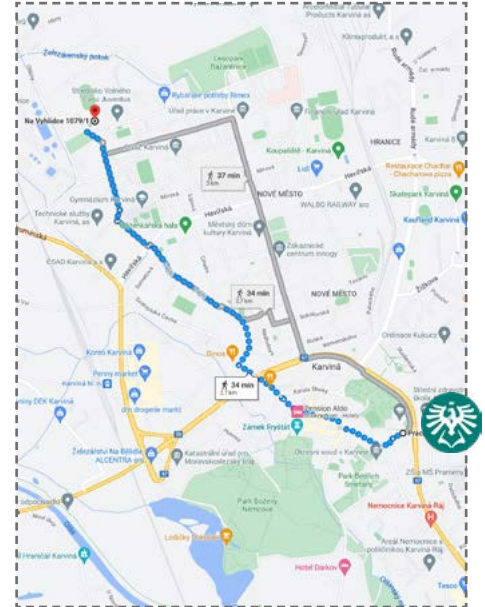

APARTMÁNY VANILLA KARVINÁ

WWW.BOOKING.COM

Nové luxusní apartmány Vanilla Karviná se nacházejí na náměstí v centru Karviné, pouhých 500 m od budovy fakulty.

- 📍 Masarykovo nám. 19, 733 01 Karviná
- ☎ [+420] 606 729 750
- 🛏 3 apartmány
- 💰 od 1 700 Kč / noc, včetně snídaně

STUDENTSKÉ KOLEJE NA VYHLÍDCE

GO.SLU.CZ/KOLEJENAVYHLIDCE

Obchodně podnikatelské fakulta nabízí ubytování ve svém kampusu Na Vyhlídce, který se nachází 3 km od budovy fakulty.

-  Na Vyhlídce 1079/1, 735 06 Karviná
-  [+420] 596 398 501
-  soosova@opf.slu.cz
-  3 apartmány, 3 dvoulůžkové pokoje,
3 buňkové pokoje (dvě sousední dvoulůžkové ložnice sdílející koupelnu)
-  Dvoulůžkový pokoj: 650 Kč / lůžko / noc
-  Apartmán: 1 200 Kč / noc

PENZION ALDO

WWW.PENZIONALDO.CZ

Penzion Aldo se nachází na hlavním náměstí v centru Karviné, pouhých 10 minut chůze od budovy fakulty.

-  Masarykovo náměstí 8, 733 01 Karviná-Fryštát
-  [+420] 731 311 819
-  info@penzionaldo.cz
-  4 dvoulůžkové pokoje
-  Dvoulůžkový pokoj: 1 650 Kč / noc, včetně snídaně