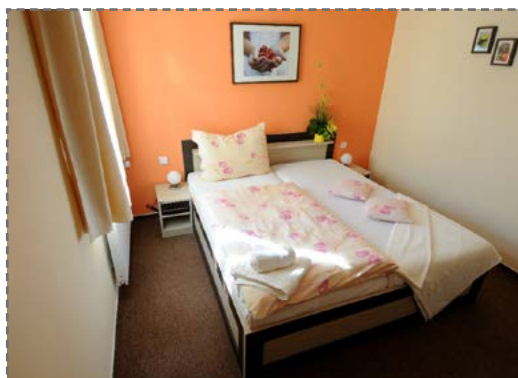

HOTEL DARKOV

WWW.HOTELDARKOV.COM

Hotel se nachází v lázeňské části Karviné, přibližně 1 km od budovy fakulty.

-  Lázeňská 254, 735 03 Karviná
-  [+420] 596 313 807, 724 155 455
-  darkovhotel@seznam.cz
-  11 dvoulůžkových pokojů, 1 třílůžkový pokoj
-  Trojlůžkový pokoj: 1 400 Kč / noc
-  Dvoulůžkový pokoj: 1 050 Kč / noc
-  Jednolůžkový pokoj: 950 Kč / noc