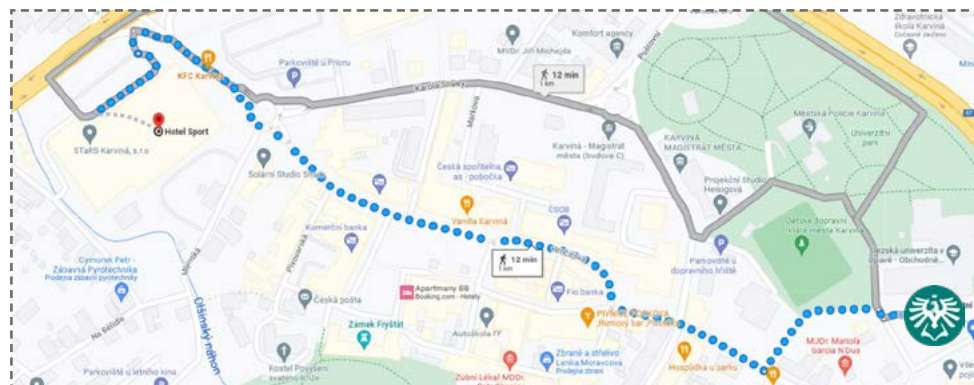

HOTEL NA FRYŠTÁTSKÉ

WWW.NAFRYSTATSKE.CZ

Hotel Na Fryštátské se nachází v klidné lokalitě, pouhých 5 minut chůze (450 m) od budovy fakulty.

-  Fryštátská 202/64, 733 01 Karviná-Fryštát
-  [+420] 604 502 194, 596 313 545
-  info@nafrystatske.cz
-  11 dvoulůžkových pokojů, 3 třílůžkové pokoje, 2 apartmány
-  Dvoulůžkový pokoj: 1 500 Kč / noc
-  Apartmán: 1 600 Kč / noc

ZÁMEČEK PETROVICE

WWW.ZAMECEK-PETROVICE.CZ

Luxusní hotel s wellness a špičkovými službami se nachází 6 km od fakulty.

-  Prstná 1, 735 72 Petrovice u Karviné
-  [+420] 606 740 810
-  info@zamecek-petrovice.cz
-  34 dvoulůžkových pokojů
-  Dvoulůžkový pokoj: 2 600 Kč / noc se snídaní
-  Deluxe dvoulůžkový pokoj: 2 900 Kč / noc, včetně snídaně

HOTEL SPORT

WWW.STARS-KARVINA.CZ

Hotel Sport je typický městský hotel situovaný v centru Karviné, přibližně 10 minut chůze (750 m) od budovy fakulty.

-  Karola Šliwky 783/2a, 733 01 Karviná - Fryštát
-  [+420] 596 312 278, 596 324 492
-  hotel@stars-karvina.cz
-  20 dvoulůžkových pokojů, 4 apartmány
-  Dvoulůžkový pokoj: 1 450 Kč / noc, včetně snídaně
-  Apartmán: 1 750 Kč / noc, včetně snídaně