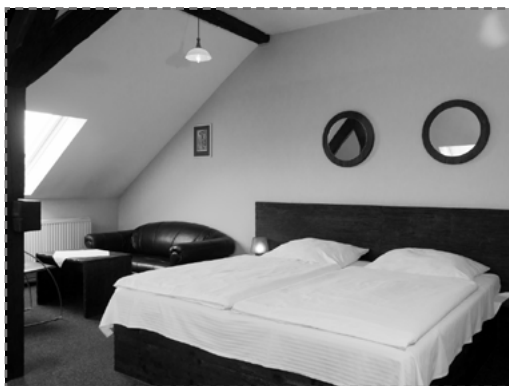

HOTEL DAKOL

WWW.HOTELDAKOL.CZ

Hotel Dakol s wellness zázemím se nachází 6 km od budovy fakulty..

- Petrovice u Karviné 153, 735 72 Petrovice u Karviné
- [+420] 725 933 159
- recepce@hoteldakol.cz
- 14 dvoulůžkových pokojů
- Dvoulůžkový pokoj: od 1 600 Kč / noc, včetně snídaně

**Další možnosti ubytování v Karviné a jejím okolí
najdete na www.booking.com.**