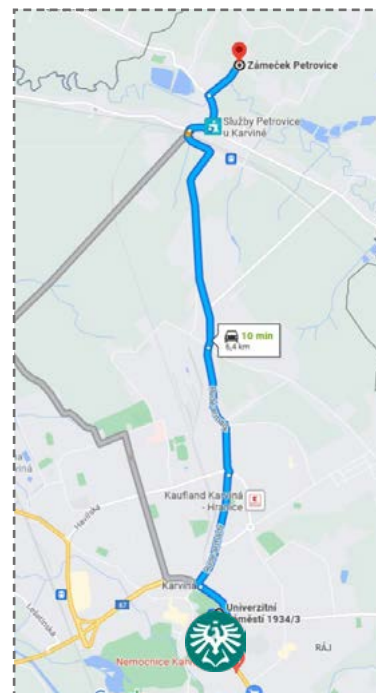

ZÁMEČEK PETROVICE

WWW.ZAMECEK-PETROVICE.CZ

Luxusní hotel s wellness a špičkovými službami se nachází 6 km od fakulty.

- Prstná 1, 735 72 Petrovice u Karviné
- [+420] 606 740 810
- info@zamecek-petrovice.cz
- 34 dvoulůžkových pokojů
- Dvoulůžkový pokoj: 2 600 Kč / noc se snídaní
- Deluxe dvoulůžkový pokoj: 2 900 Kč / noc, včetně snídaně