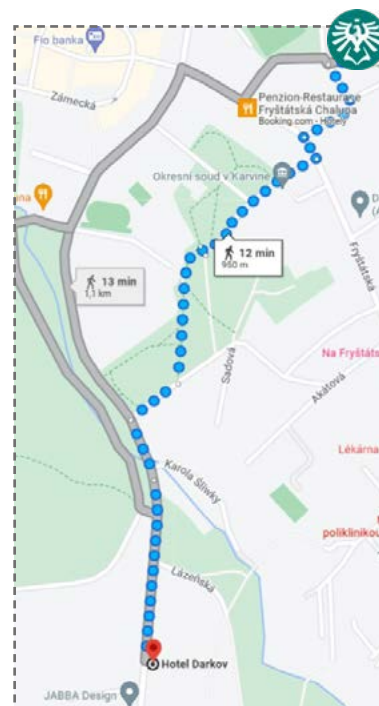

HOTEL DARKOV

WWW.HOTELDARKOV.COM

Hotel se nachází v lázeňské části Karviné, přibližně 1 km od budovy fakulty.

- Lázeňská 254, 735 03 Karviná
- [+420] 596 313 807, 724 155 455
- darkovhotel@seznam.cz
- 11 dvoulůžkových pokojů, 1 třílůžkový pokoj
- Trojlůžkový pokoj: 1 400 Kč / noc
- Dvoulůžkový pokoj: 1 050 Kč / noc
- Jednolůžkový pokoj: 950 Kč / noc