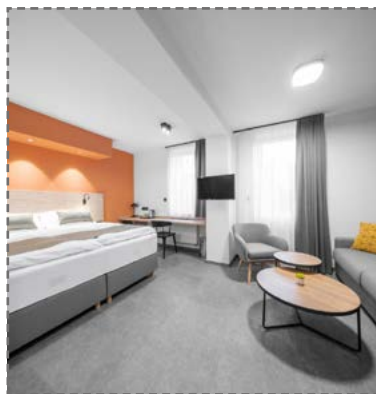

HOTEL DIANA

WWW.HOTELKARVINA.CZ

Nově otevřený hotel, který se nachází nejbližší naší fakultě (cca 100 metrů), nabízí moderní a dobře vybavené pokoje.

- Univerzitní náměstí 1935/1, 733 01 Karvina
- [+420] 732 948 234
- info@hotelkarvina.cz
- 19 dvoulůžkových pokojů
- Pokoje od 1 900 Kč / noc, včetně snídaně
- Apartmán: od 3 300 Kč / noc, včetně snídaně