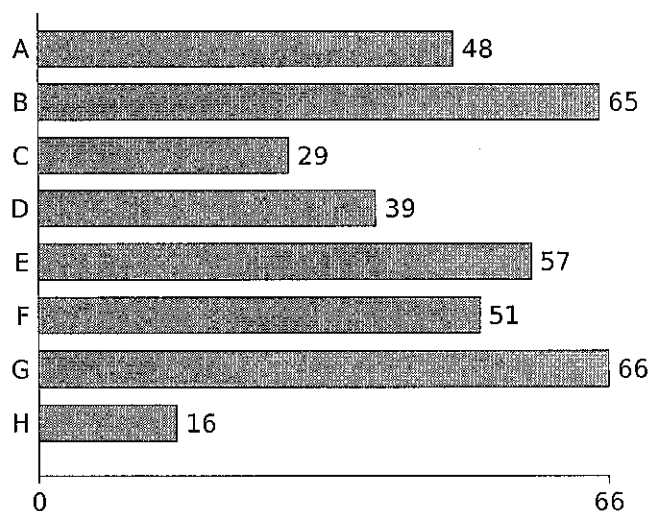

Protokol o výsledku voleb

Název voleb: **Volby do AS FPF SU v Opavě 2022 (do studentské komory)**

28. 2. 2022 01:00 – 4. 3. 2022 12:00

Popis: Volby do studentské komory Akademického senátu Filozoficko-přírodovědecké fakulty SU v Opavě.

Volby vyhlásil: *RNDr. Dušan Kajzar, Ph.D., učo 48892*

Důležitost volby: *Důležitá.*

Upřesnění zpracování výsledků: *Volba je tajná. Výsledek volby se zveřejňuje všem.*

Kdo smí hlasovat/volit/vybírat:

- *student: 1924 Filozoficko-přírodovědecká fakulta v Opavě*

Výsledky hlasování

- A. Bc. Jan Vlasák – 48 hlasů
  B. Bc. Laura Škrobánková – 65 hlasů
  C. Bc. Dominik Dedek – 29 hlasů
  D. David Melichar – 39 hlasů
  E. MgA. Miroslav Zeman – 57 hlasů
  F. Karel Hasík – 51 hlasů
  G. BcA. Adéla Pluhaříková – 66 hlasů
  H. Petr Straka, DiS. – 16 hlasů

Předpočítaný možný počet hlasujících	1273 osob (<i>čas předpočítání: 4. 3. 2022 00:10</i>)
Počet osob, které hlasovaly	181 osob
Z toho počet osob, které se zdržely	7 osob
Počet osob, které nehlasovaly	1092 osob
Aktuální procento účasti	14.22 %