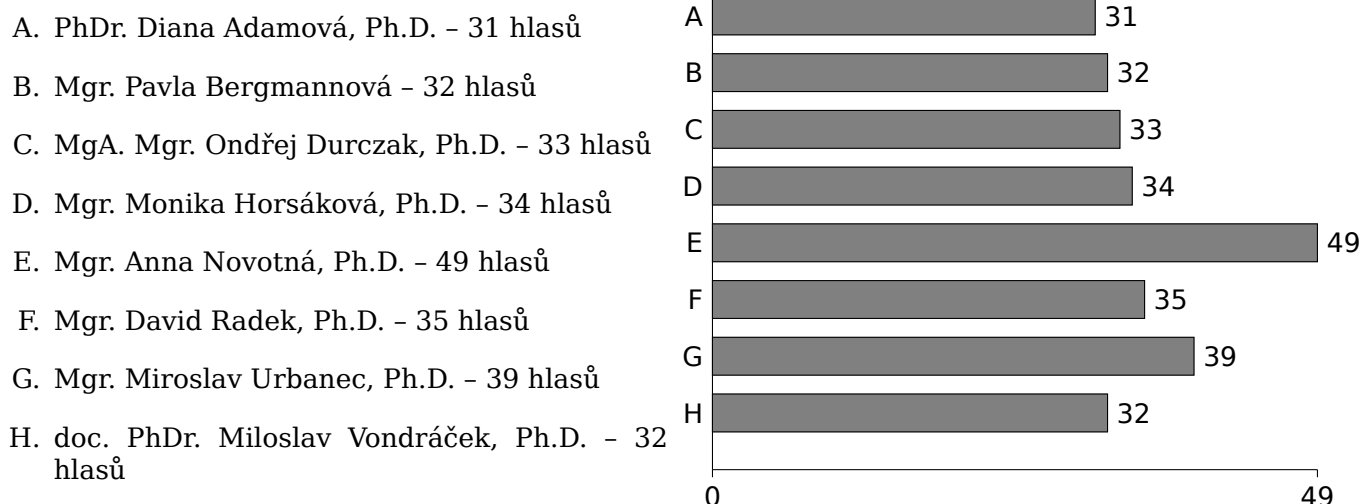

Protokol o výsledku voleb

Název voleb: **Řádné volby do AS FPF SU, komora akademických pracovníků (1. kolo)**

10. 12. 2024 08:00 – 12. 12. 2024 15:00

Popis: 1. kolo řádných voleb do komory akademických pracovníků AS FPF SU. Volby probíhají elektronicky v Informačním systému Slezské univerzity.

Volby vyhlásil: *Bc. Jiří Knapek, učo 55555*

Důležitost volby: *Důležitá.*

Upřesnění zpracování výsledků: *Volba je tajná. Výsledek volby se zveřejňuje všem.*

Kdo smí hlasovat/volit/vybírat:

- akademický pracovník: 1924 Filozoficko-přírodovědecká fakulta v Opavě

Výsledky hlasování

Předpočítaný možný počet hlasujících	110 osob (čas předpočítání: 12. 12. 2024 00:23)
Počet osob, které hlasovaly	77 osob
Počet osob, které nehlasovaly	33 osob
Aktuální procento účasti	70 %