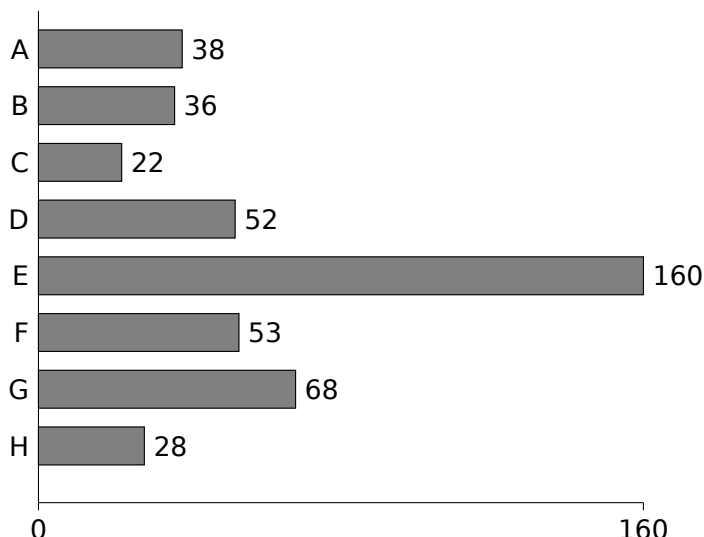

Protokol o výsledku voleb

Název voleb: **Řádné volby do AS FPF SU, studentská komora (1. kolo)**

10. 12. 2024 08:00 – 12. 12. 2024 15:00

Popis: 1. kolo řádných voleb do studentské komory AS FPF SU. Volby probíhají elektronicky v Informačním systému Slezské univerzity.

Volby vyhlásil: Bc. Jiří Knapek, učo 55555

Důležitost volby: Důležitá.

Upřesnění zpracování výsledků: Volba je tajná. Výsledek volby se zveřejňuje všem.

Kdo smí hlasovat/volit/vybírat:

- student: 1924 Filozoficko-přírodovědecká fakulta v Opavě

Výsledky hlasování

- A. Filip Híreš – 38 hlasů
  B. Ing. Vojtěch Híreš – 36 hlasů
  C. Kajetán Huber – 22 hlasů
  D. BcA. Kryštof Kovařík – 52 hlasů
  E. MgA. David Macháč – 160 hlasů
  F. MgA. Kamila Návrátová – 53 hlasů
  G. BcA. Eliška Roušová – 68 hlasů
  H. Bc. Petr Straka, DiS. – 28 hlasů

Předpočítaný možný počet hlasujících	1459 osob (čas předpočítání: 12. 12. 2024 00:23)
Počet osob, které hlasovaly	253 osob
Z toho počet osob, které se zdržely	2 osoby
Počet osob, které nehlasovaly	1206 osob
Aktuální procento účasti	17.34 %