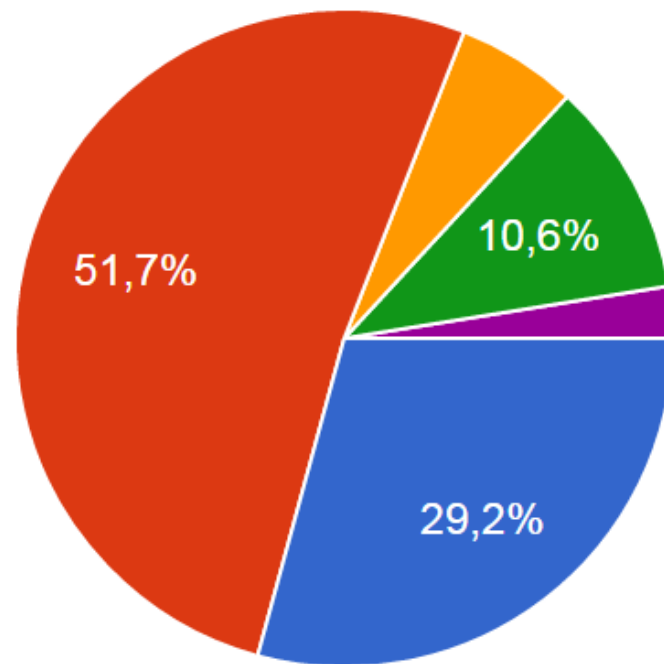

JSTE SE STUDIEM SPOKOJENI?

- ano
- spíše ano
- neřeším to
- spíše ne
- ne