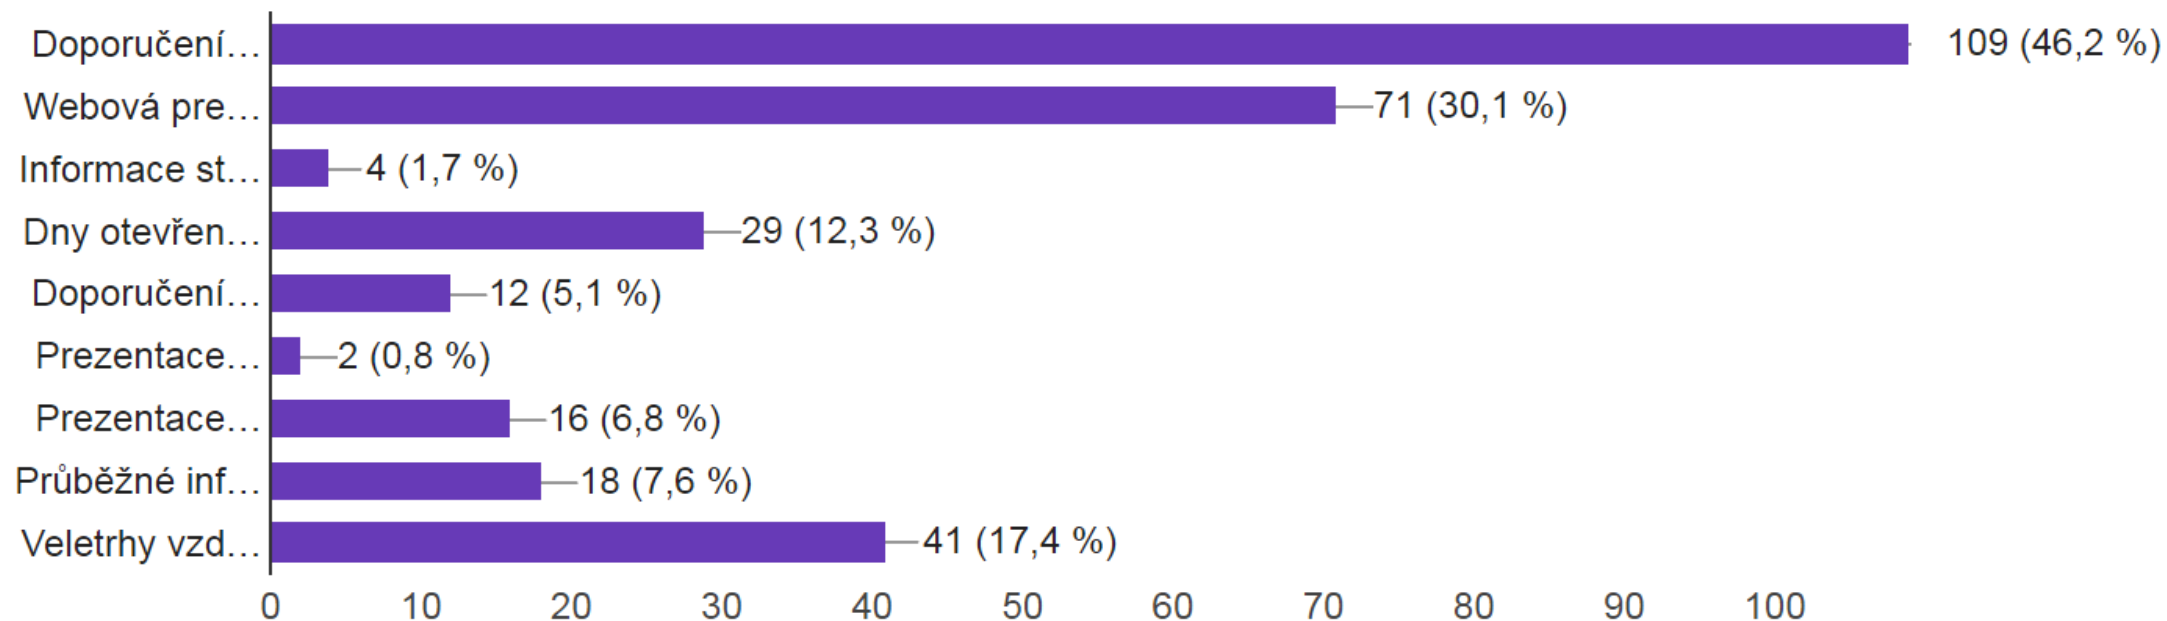

JAK JSTE SE O MOŽNOSTI STUDOVAT NA FPF SU V OPAVĚ DOZVĚDĚLI?