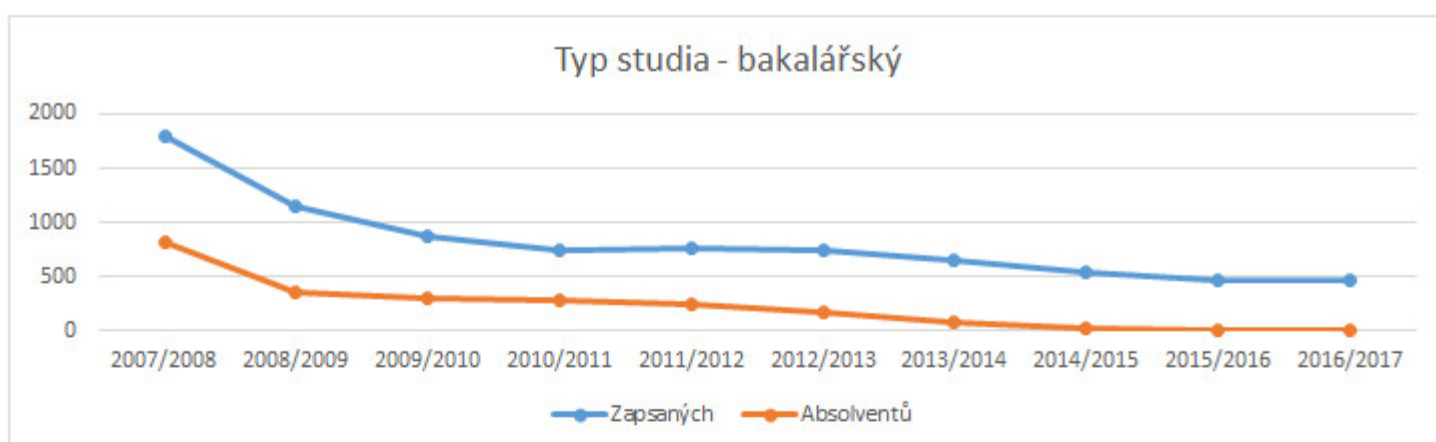

Typ		2007/2008	2008/2009	2009/2010	2010/2011	2011/2012	2012/2013	2013/2014	2014/2015	2015/2016	2016/2017
bakalářský	Zapsaných	1789	1143	879	739	760	749	643	531	468	455
	Absolventů	819	357	290	272	244	168	82	14	1	0