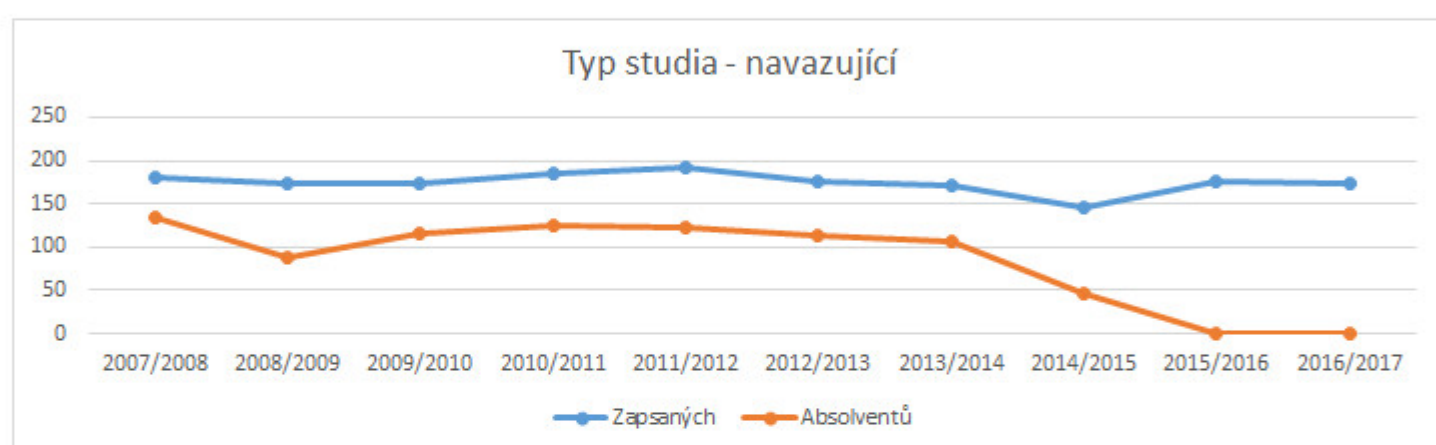

Typ		2007/2008	2008/2009	2009/2010	2010/2011	2011/2012	2012/2013	2013/2014	2014/2015	2015/2016	2016/2017
navazující	Zapsaných	181	174	173	186	191	175	172	146	176	174
	Absolventů	135	89	115	125	122	113	106	47	0	0